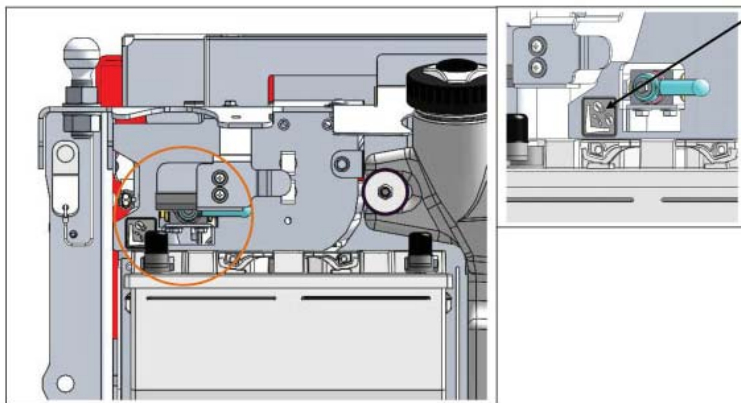

2 17268285 – Hebelstellung Auf - Zu

PARTS LIST - LABELS			
ITEM	PART NO.	QTY	DESCRIPTION
1	01473350	1	DECAL PRESSURE RELEASE
2	01497720	2	DECAL LEVEL INDICATOR