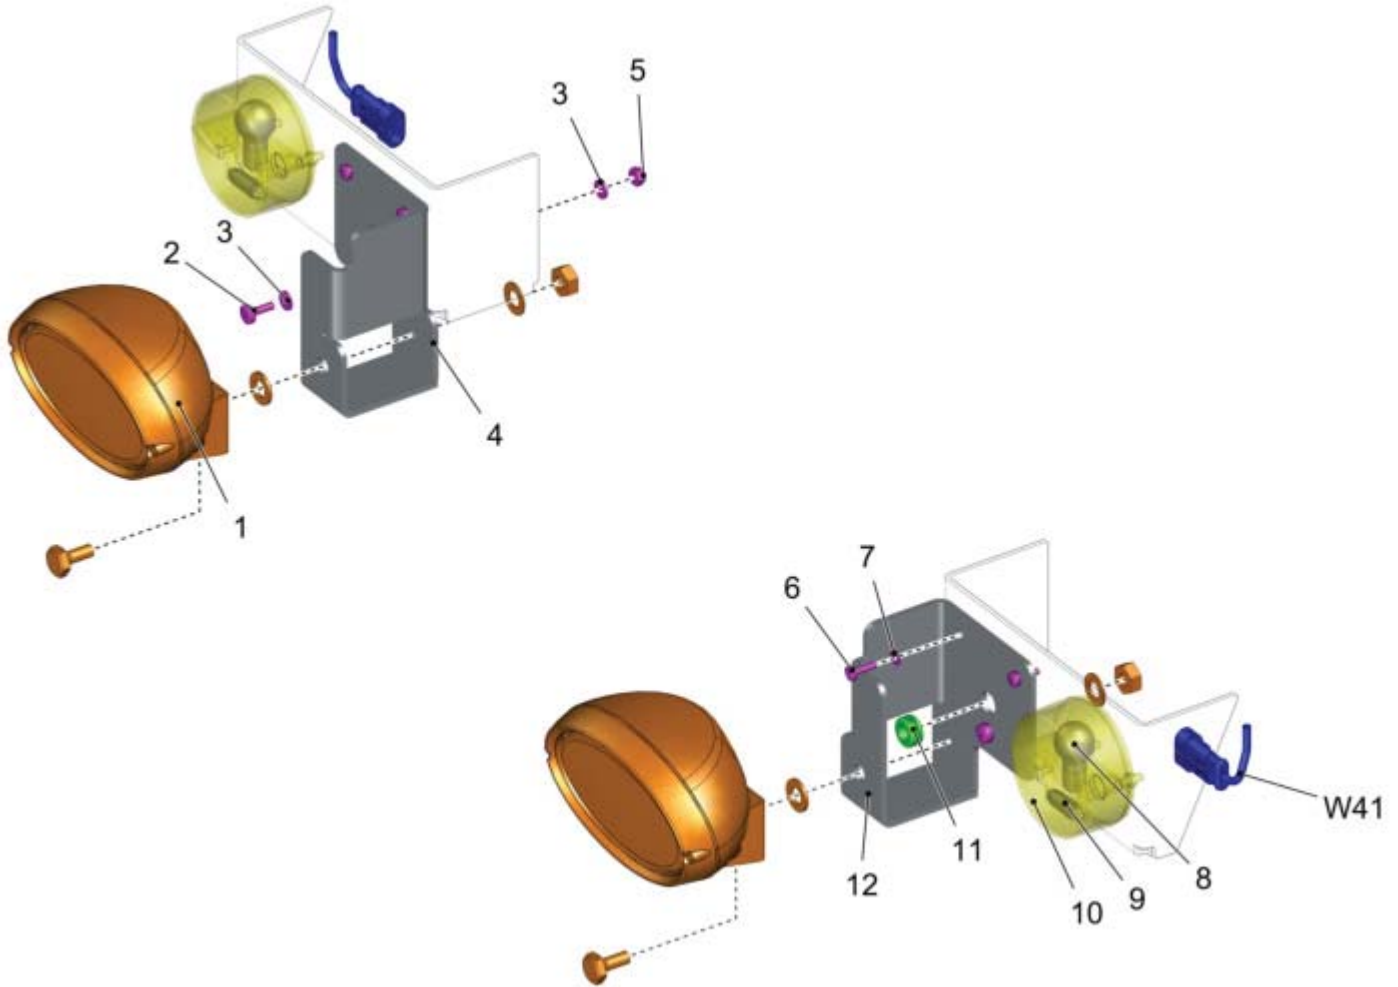

Headlight R.H. Traffic

PARTS LIST - HEADLIGHT R.H. TRAFFIC			
ITEM	PART NO.	QTY	DESCRIPTION
1	01168320	2	HEADLIGHT R.H. TRAFFIC
2	00051320	2	FILLISTER-HEAD SCREW
3	00053730	4	WASHER
4	01475900	1	RETAINER R.H.
5	00051520	2	HEX. NUT
6	00053530	4	LENS HEAD SCREW
7	00054170	4	SPRING RING
8	01169800	2	"BULB EN 60809-PY21W-12V-21W YELLOW "
9	01141870	2	BULB
10	01169590	2	FLASHING CLEARANCE LIGHT
11	01477000	2	BUSHING
12	01475890	1	RETAINER L.H.
W41	***	2	SPARE PART ON REQUEST