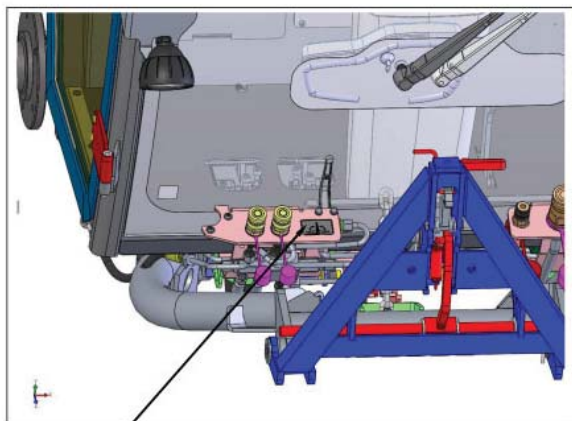

1 17268244 – Druckentlastung