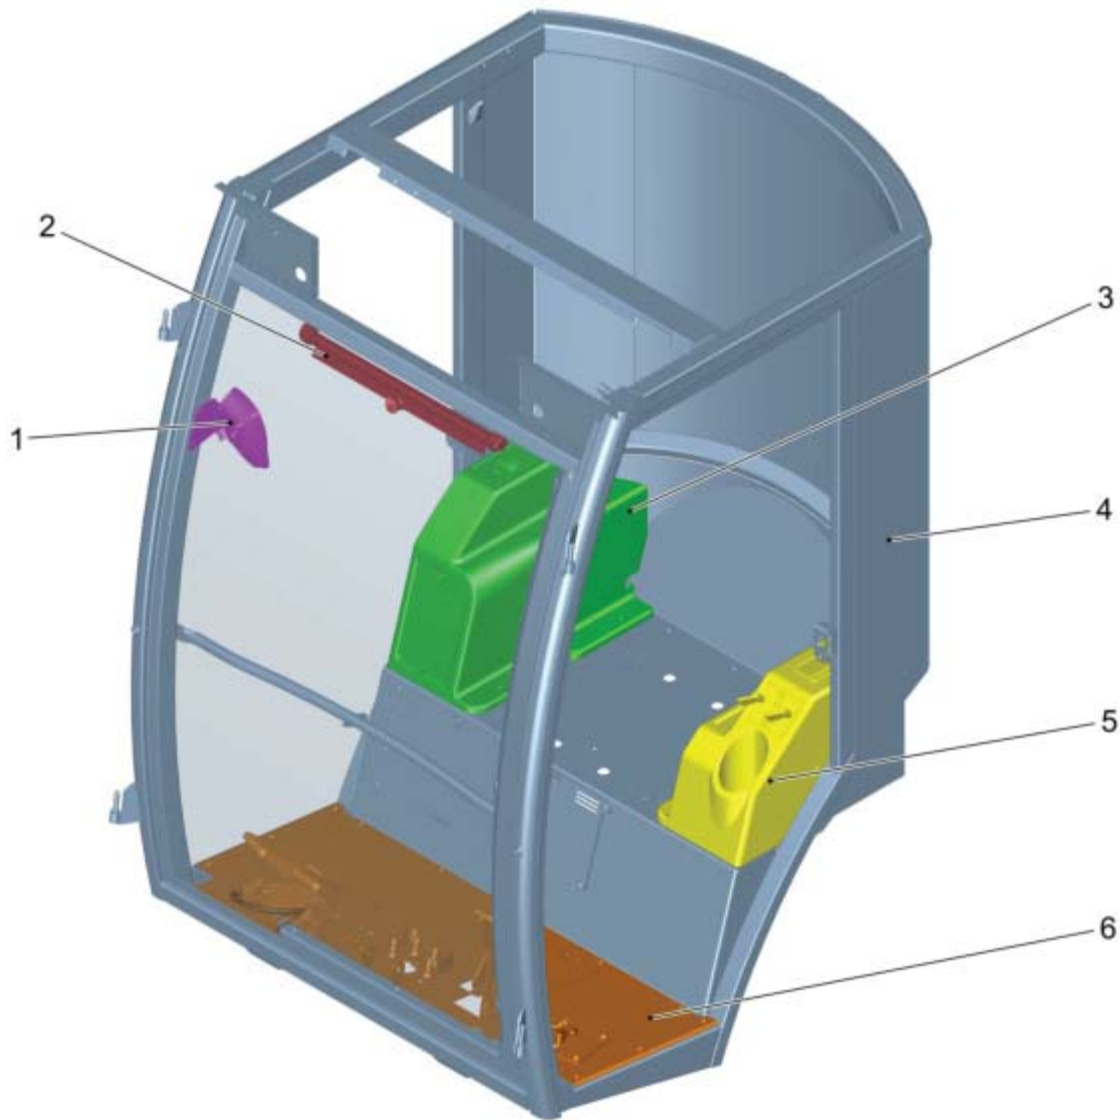

Cabin

PARTS LIST - CABIN	
ITEM	DESCRIPTION
1	WATERSYSTEM
2	WIPER MOTOR
3	CABIN
4	TOOL HOLDER
5	ROOF
6	DOOR

PARTS LIST - CABIN			
ITEM	PART NO.	QTY	DESCRIPTION
1			CABIN
2	01065160	1	SUN VISOR
3			SIDE CONSOLE R.H.
4			CABIN
5			SIDE CONSOLE L.H.
6			CABIN