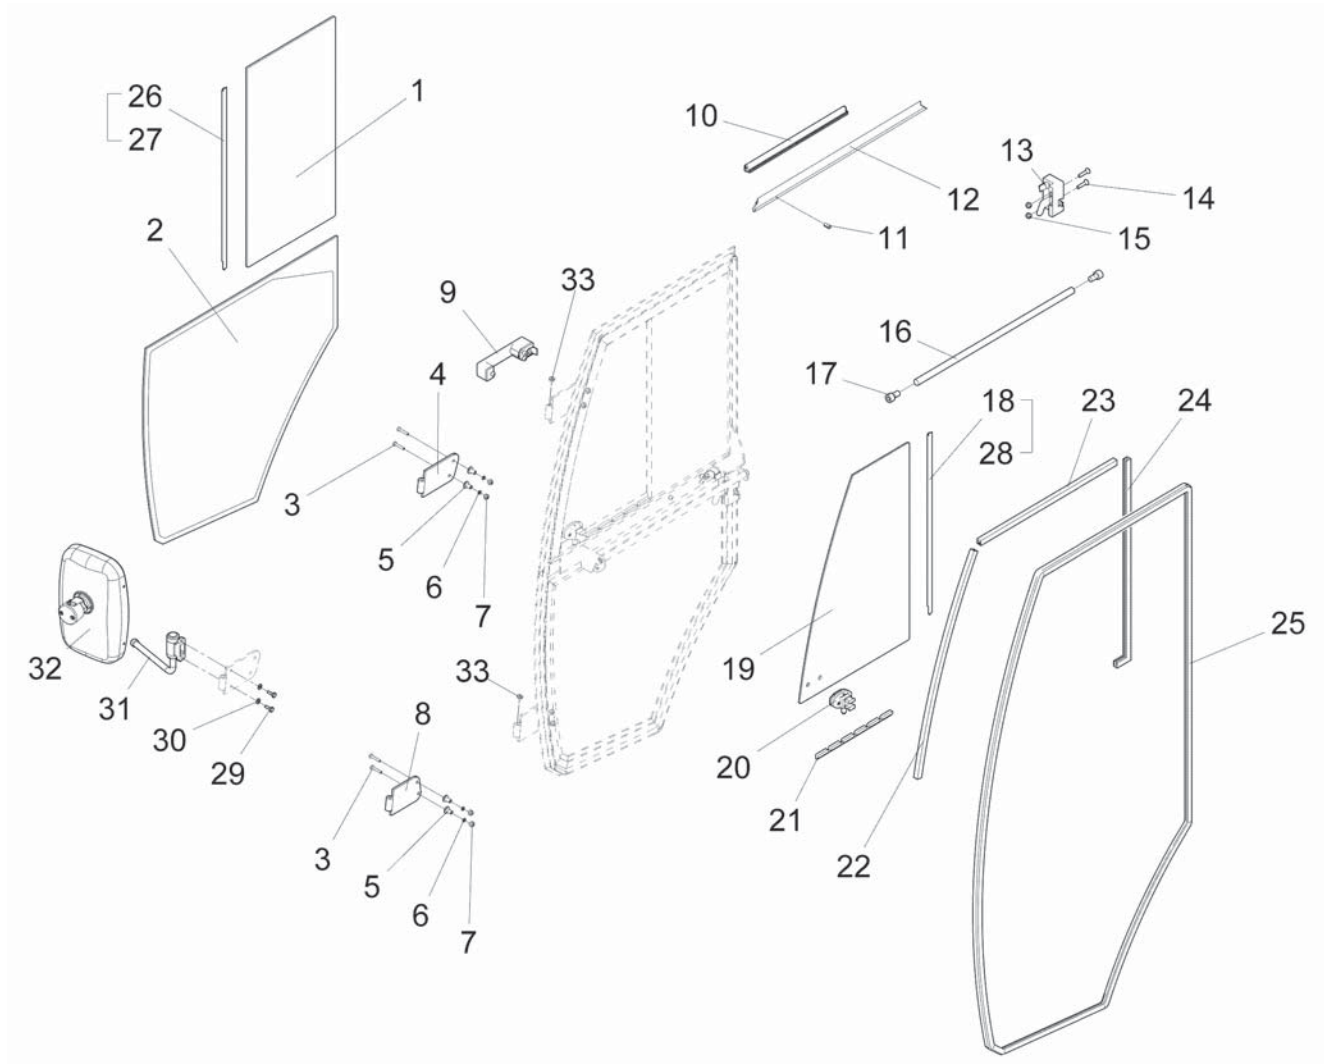

Door R.H.

PARTS LIST - DOOR R.H.			
ITEM	PART NO.	QTY	DESCRIPTION
1	01143680	1	WINDOWPANE TOP R.H.
2	01143670	1	WINDOWPANE LOWER R.H.
3	01145400	4	HEXAGON SOCKET BUTTON HEAD SCREW
4	01145380	1	HINGE ABOVE
5	01145420	4	SPACER SLEEVE
6	01145430	4	WASHER
7	00051520	4	HEX. NUT
8	01145390	1	HINGE LOWER
9	01145460	1	HANDLE
10	01145310	1	SLIDE BAR
11	01145480	1	SPRING PIN
12	03501730	1	CROSS BEAM R.H. ABOVE
13	01143700	1	DOOR LOCK R.H.
14	01145440	2	COUNTERSUNK SCREW
15	00051510	2	HEX. NUT
16	01145360	1	HAND RAIL
17	1145370	2	SOCKET HEAD SCREW
18	01146240	1	ALUMINIUM BAR R.H. (MOVABLE PANE)
19	01143690	1	SLIDING WINDOW TOP R.H.
20	01143710	1	LOCK HANDLE
21	01145350	1	LOCK RAIL
22	01145330	1	GUIDANCE PROFILE IN FRONT
23	01145320	1	GUIDANCE PROFILE ABOVE
24	01145340	1	GUIDANCE PROFILE IN THE BACK
25	01145470	1	FRAME PROFILE SEAL
26	01146220	1	ALUMINIUM BAR R.H. (FASTENED PANE)
27	01146210	1	GASKET
28	01146210	1	GASKET
29	00053010	2	HEX.BOLT
30	00740280	2	WASHER
31	01167440	1	MIRROR ARM
32	01167430	1	WING MIRROR
33	00073800	2	DRAIN PLUG