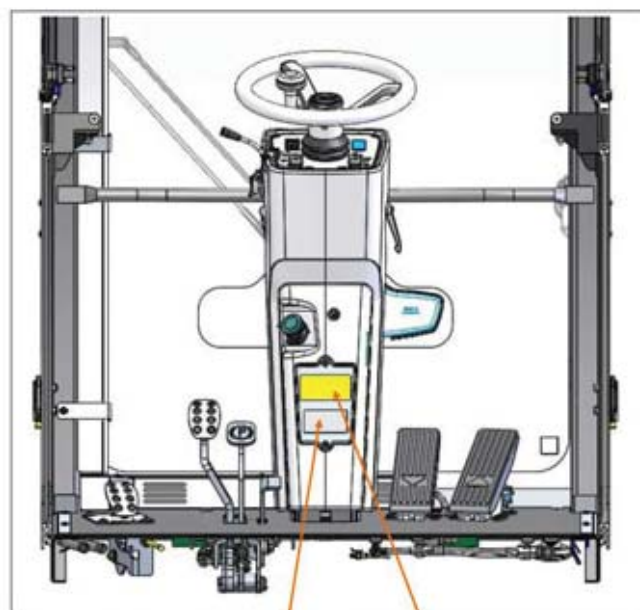

1 17220013 – Handbremse

2 17268962 – Notlenkeigenschaften