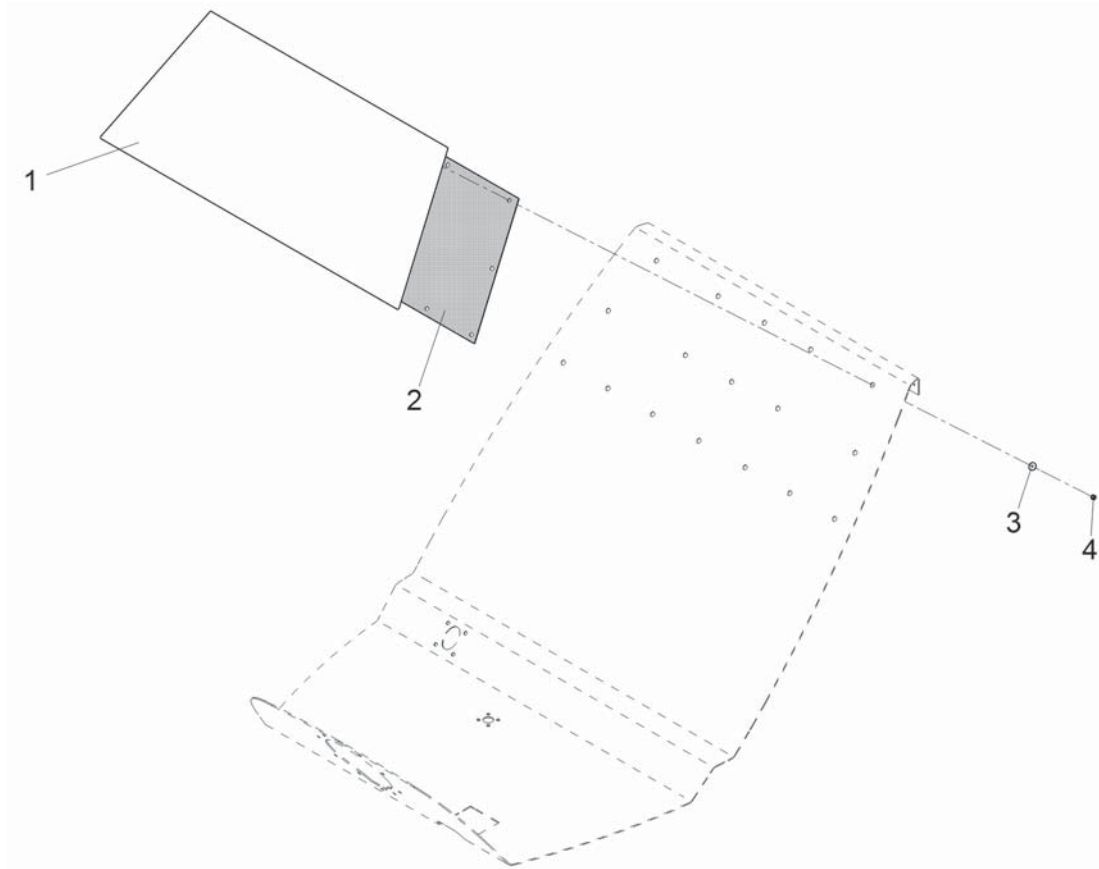

Abrasion Plate

PARTS LIST - ABRASION PLATE			
ITEM	PART NO.	QTY	DESCRIPTION
1	01475140	1	SHEET METAL
2	01475840	1	FLAT PACKING
3	00854210	17	WASHER
4	00102140	17	HEX. NUT