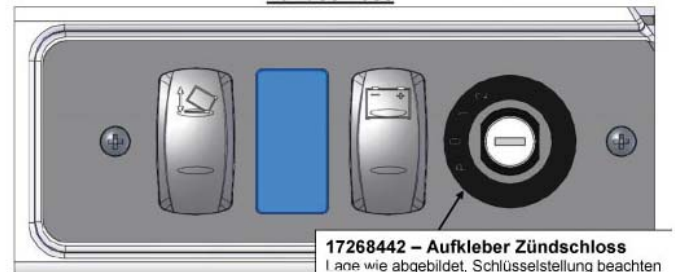

ITEM	PART NO.	QTY	DESCRIPTION
1	01477620	2	DECAL LIFTING JACK

1 17268475 – Aufkleber Wagenheber

1 17268475 – Aufkleber Wagenheber

Motorraum

2 17268483 – Aufkleber Motorraum

Zündschloss

17268442 – Aufkleber Zündschloss
 Lage wie abgebildet, Schlüsselstellung beachten