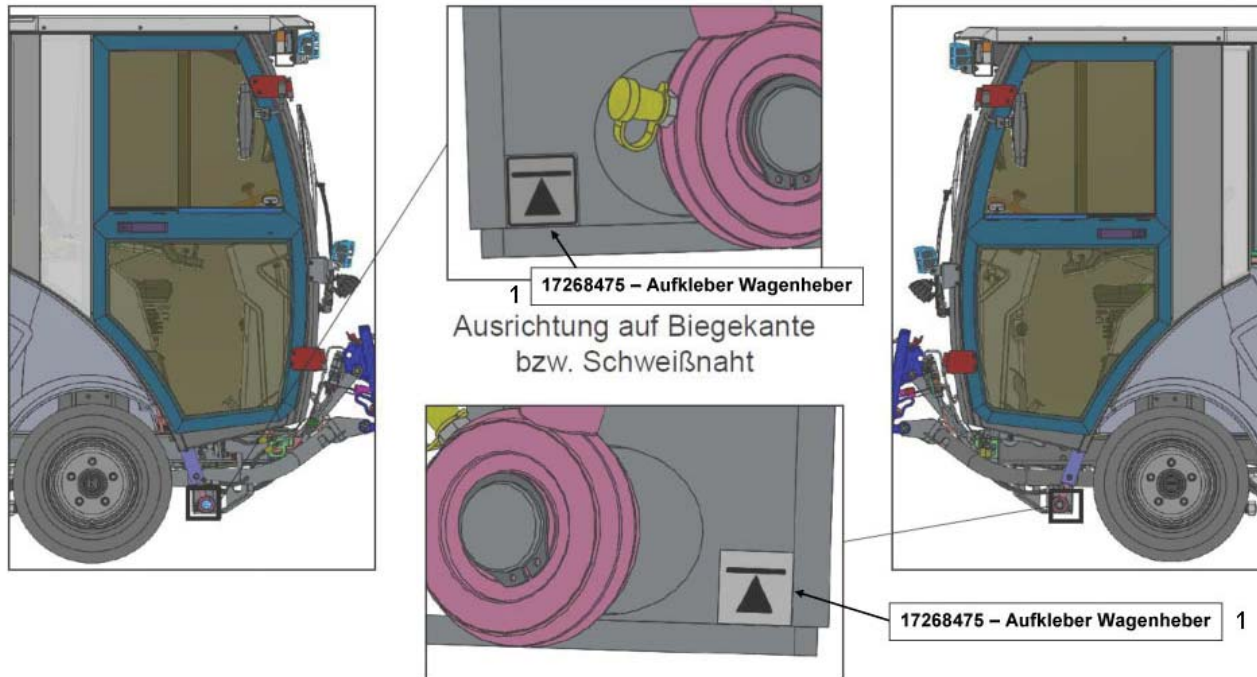

PARTS LIST - LABELS

ITEM	PART NO.	QTY	DESCRIPTION
1	01477620	2	DECAL LIFTING JACK