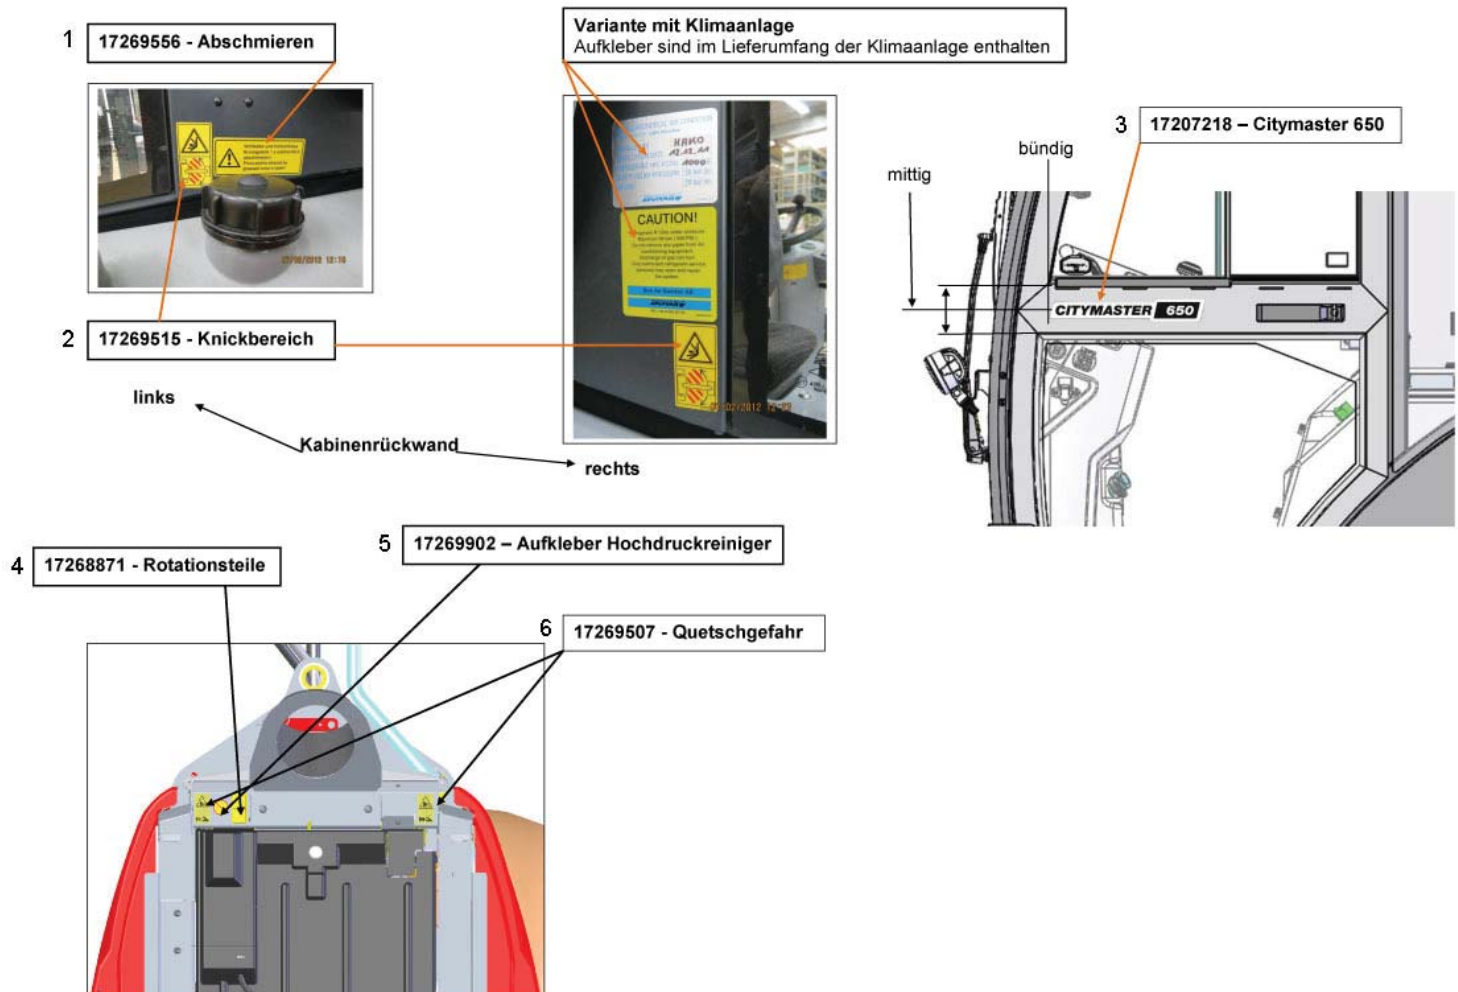

1 17220013 – Handbremse

2 17268962 – Notlenkeigenschaften

3 17268723 – Bedienungsanleitung

4 17220039 – Aufkleber QR-Code

PARTS LIST - LABELS

ITEM	PART NO.	QTY	DESCRIPTION
1	03008790	1	BACKING FILM
2	01142750	1	DECAL
3	01071710	1	DECAL "INSTRUCTION MANUAL"
4	03019480	1	ADHESIVE LABEL