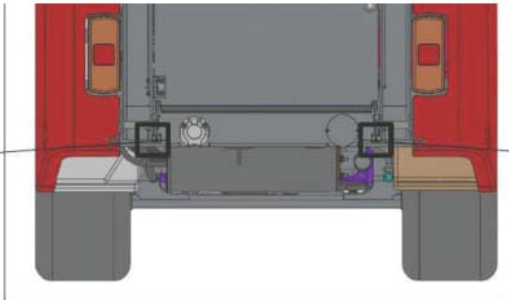

ITEM	PART NO.	QTY	DESCRIPTION
1	01477620	2	DECAL LIFTING JACK

1 17268475 – Aufkleber Wagenheber

1 17268475 – Aufkleber Wagenheber

Motorraum

2 17268483 – Aufkleber Motorraum

Zündschloss

17268442 – Aufkleber Zündschloss
 Lage wie abgebildet, Schlüsselstellung beachten