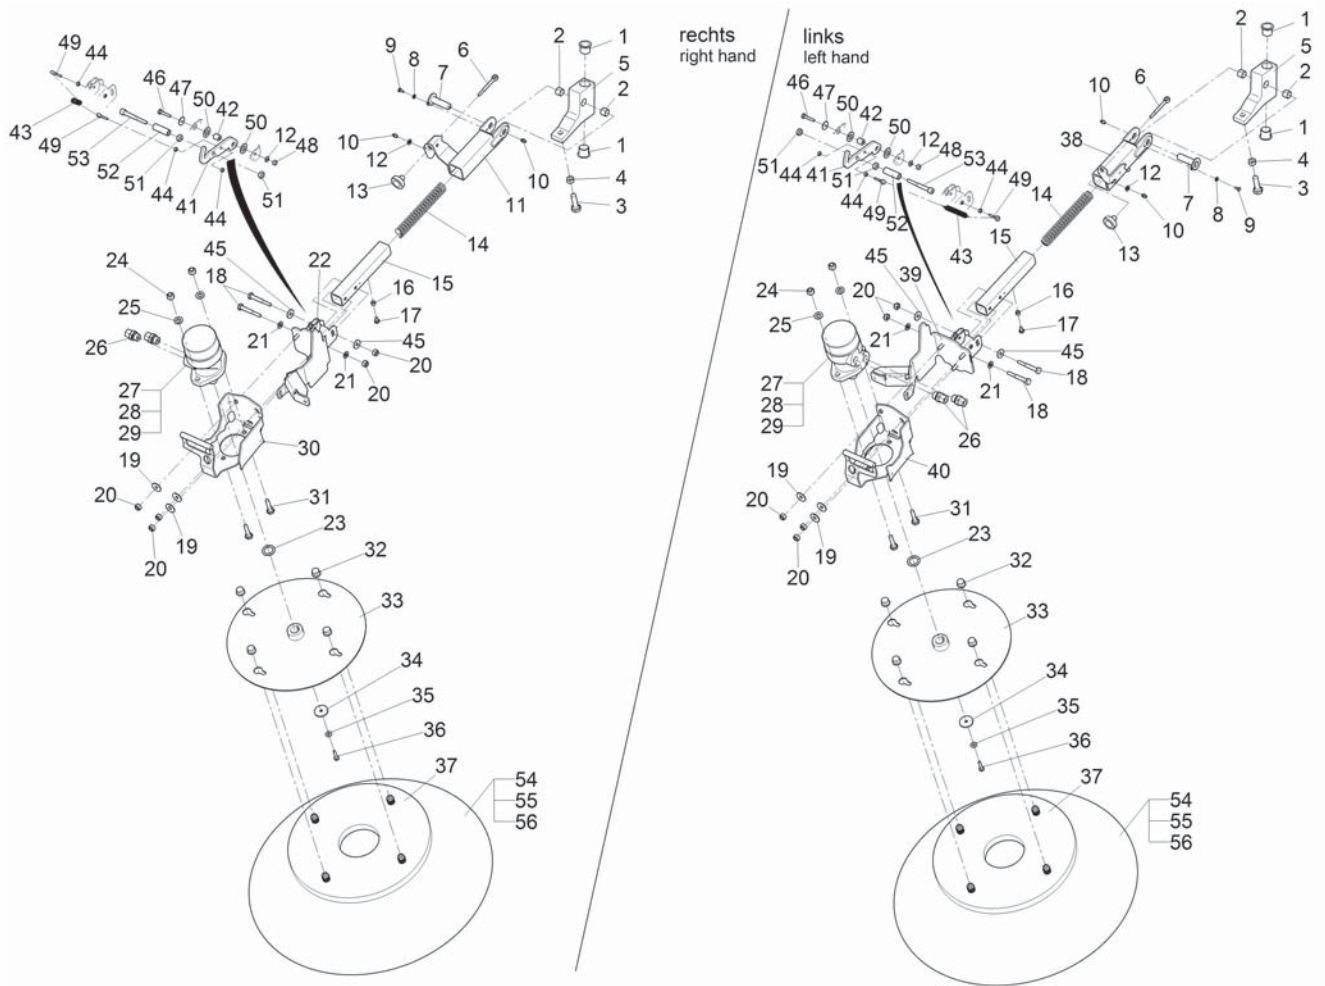

Circular Broom R.H. and L.H. (page 1)

PARTS LIST - CIRCULAR BROOM R.H. AND L.H.

ITEM	PART NO.	QTY	DESCRIPTION
1	01060940	2	FLANGE SLEEVE
2	01060950	2	BUSHING
3	00042740	1	HEX.BOLT
4	00053390	1	HEX. NUT
5	01474810	1	BEARING BLOCK
6	01093230	1	EYE BOLT
7	01475030	1	BOLT
8	00053730	1	WASHER
9	01171270	1	SCREW
10	00025910	2	LUBRICATING NIPPLE
11	01475110	1	BAR R.H.
12	00053750	2	WASHER
13	01093220	1	ADJUSTING NUT
14	01063970	1	PRESSURE SPRING
15	01160400	1	PIPE
16	01063960	1	BUSHING
17	00749070	1	HEXAGON SCREW
18	00041810	2	HEX.BOLT
19	00046520	3	WASHER
20	00051500	5	HEX. NUT
21	00053760	2	WASHER
22	01474900	1	PLATE R.H.
23	06002240	1	SUPPORTING RING
24	00051490	2	HEX. NUT
25	00053770	2	WASHER
26	01011830	2	STRAIGHT SCREW CONNECTION
27	01081550	1	HYDRAULIC MOTOR
28	01083190	1	GASKET KIT
29	00134170	1	FEATHER KEY
30	01474950	1	ENGINE BRACKET R.H.
31	00121060	2	HEXAGON SCREW
32	01066730	4	PROTECTION CAP
33	01065120	1	DISC
34	00134500	1	WASHER