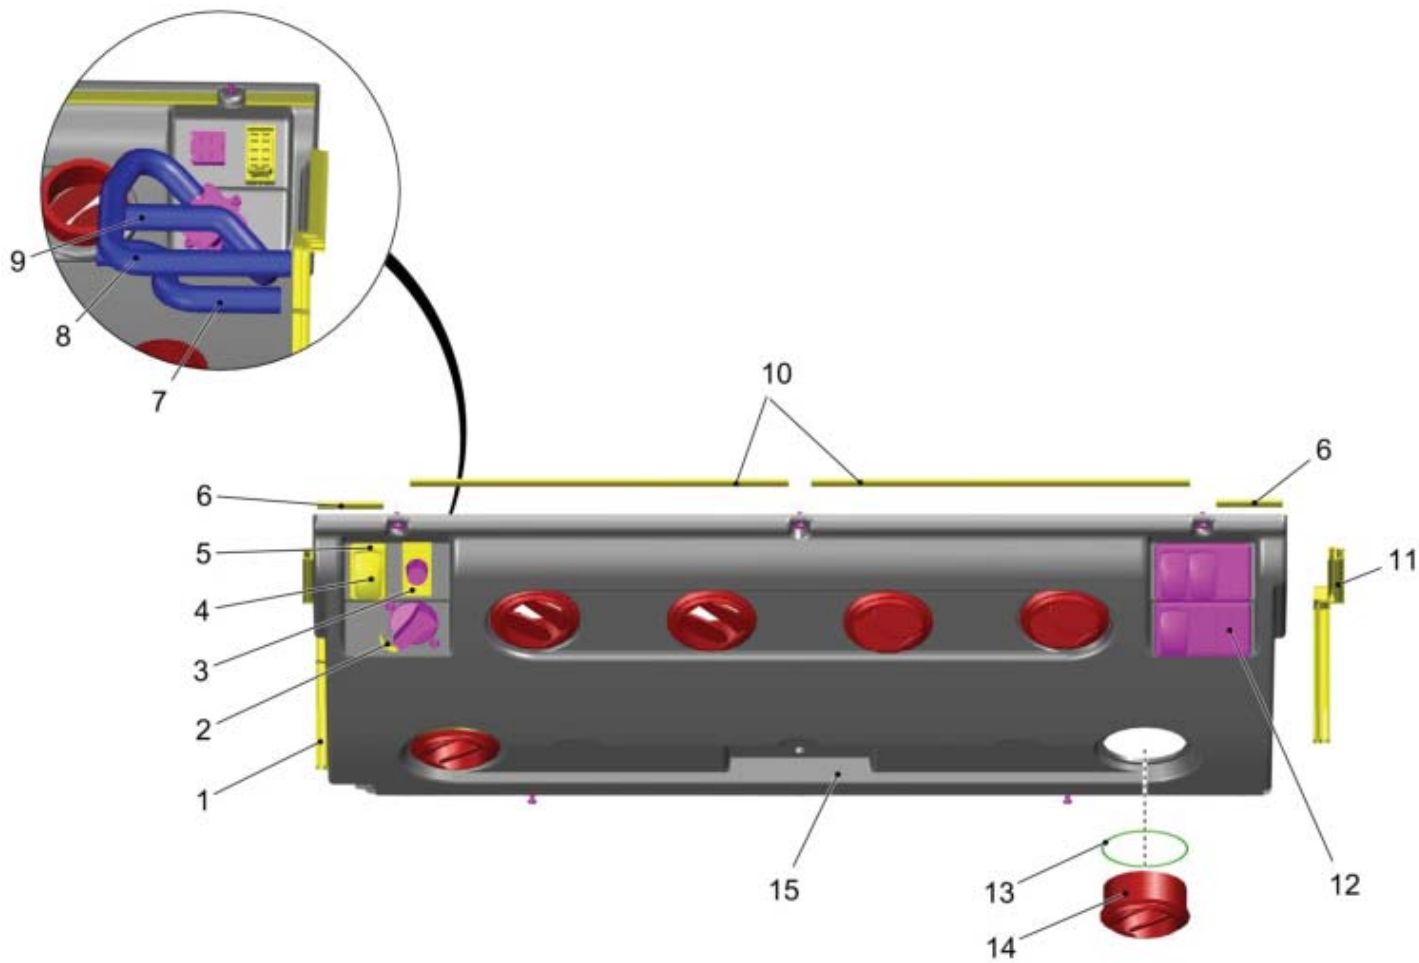

Comfort Interior Roof

PARTS LIST - COMFORT INTERIOR ROOF			
ITEM	PART NO.	QTY	DESCRIPTION
1	00681570	0,325	EDGE PROTECTION
2	01141880	1	DECAL ARROW
3	01141890	1	DECAL
4	01474370	1	SWITCH AIR CONDITION
5	01141910	1	FRAME
6	01130200	0,060	SEALING BAND
7	01141940	1	HOSE ANGLE
8	01169100	1	HOSE
9	01169030	1	HOSE
10	01130200	2	SEALING BAND
11	00681570	0,310	EDGE PROTECTION
12			INTERIOR ROOF
13	01064340	6	O-RING
14	01064330	6	AIR NOZZLE
15	03024040	1	INTERIOR ROOF