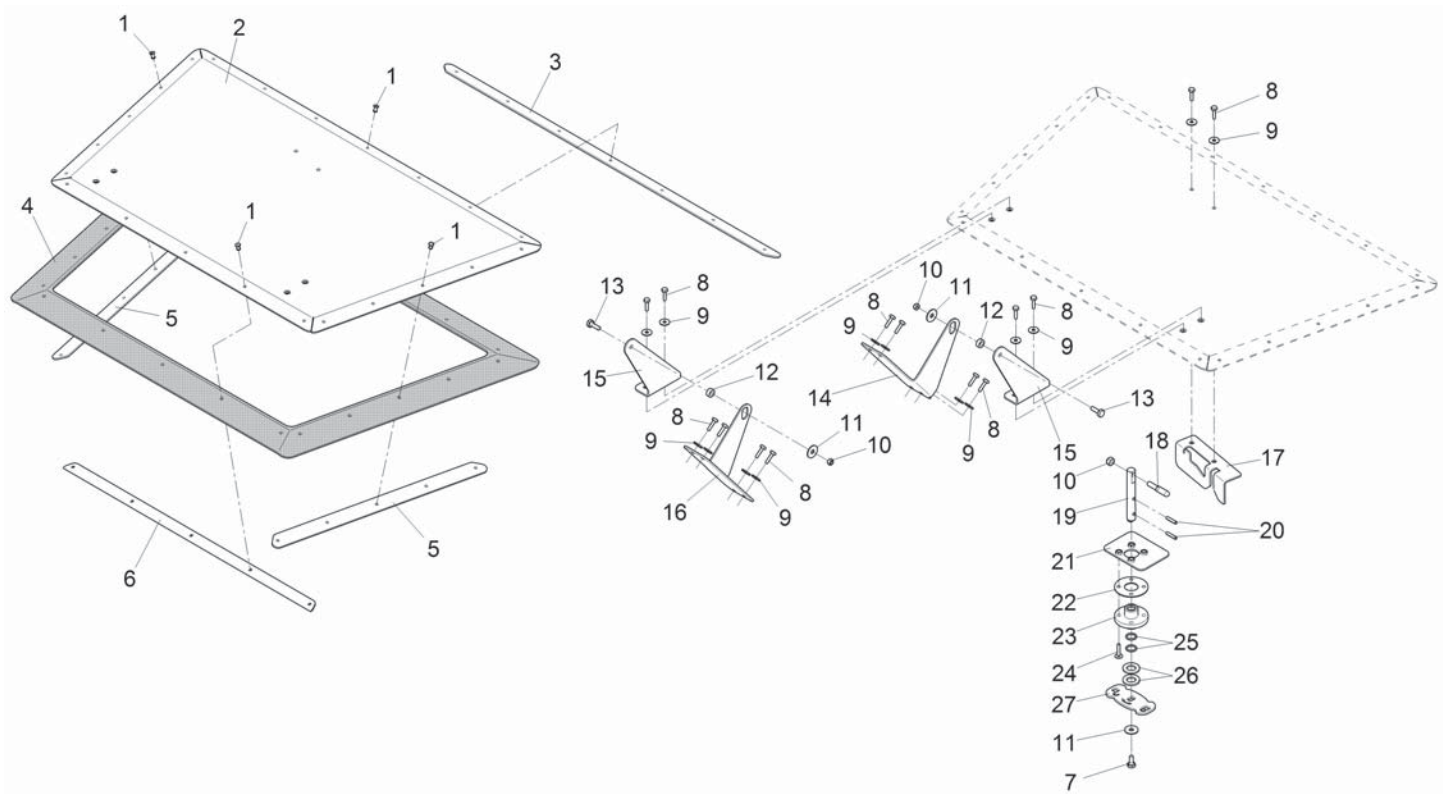

Flap Assembly

PARTS LIST - FLAP ASSEMBLY			
ITEM	PART NO.	QTY	DESCRIPTION
1	01073330	22	RIVET
2	01472280	1	PLATE
3	01471660	1	STRIP
4	01470790	1	GASKET
5	01471650	2	STRIP
6	01471640	1	STRIP
7	01071740	1	HEX.BOLT
8	00854190	14	HEXAGON SCREW
9	00854210	14	WASHER
10	00101540	3	HEX. NUT
11	00902280	3	WASHER
12	01177640	2	BUSHING
13	01162510	2	HEXAGON SCREW
14	01471610	1	ANGLE
15	01471620	2	ANGLE
16	01471600	1	ANGLE
17	01471910	1	ANGLE
18	01223620	1	BOLT
19	01223640	1	SHAFT
20	01222170	2	SPRING PIN
21	01471860	1	REINFORCEMENT
22	01223610	1	GASKET
23	01223600	1	BUSHING
24	01082530	4	LENS FLANGE SCREW
25	00057720	2	O-RING OIL RESISTANT
26	01142410	2	WASHER
27	01471750	1	HANDLE