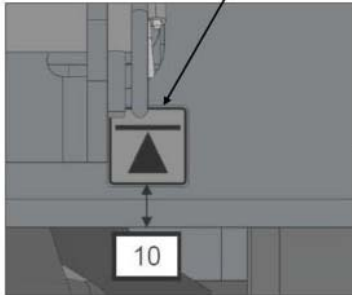

ITEM	PART NO.	QTY	DESCRIPTION
1	01477620	2	DECAL LIFTING JACK

1 17268475 – Aufkleber Wagenheber

1 17268475 – Aufkleber Wagenheber

Motorraum

2 17268483 – Aufkleber Motorraum

Zündschloss

17268442 – Aufkleber Zündschloss
 Lage wie abgebildet, Schlüsselstellung beachten