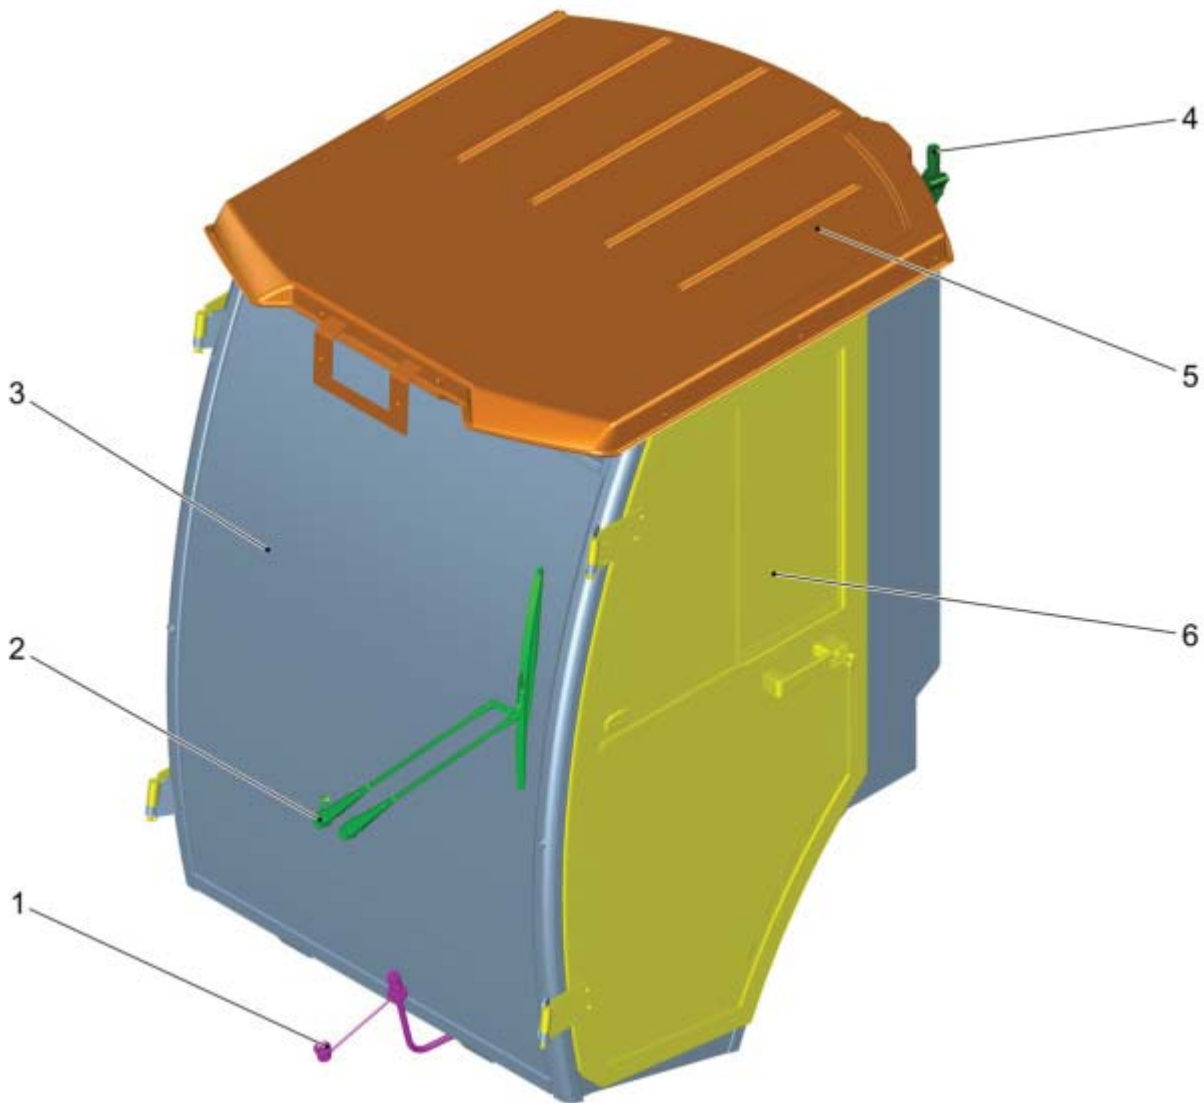

Cabin

PARTS LIST - CABIN	
ITEM	DESCRIPTION
1	WATERSYSTEM
2	WIPER MOTOR
3	CABIN
4	TOOL HOLDER
5	ROOF
6	DOOR

PARTS LIST - CABIN			
ITEM	PART NO.	QTY	DESCRIPTION
1			CABIN
2	01065160	1	SUN VISOR
3			SIDE CONSOLE R.H.
4			CABIN
5			SIDE CONSOLE L.H.
6			CABIN