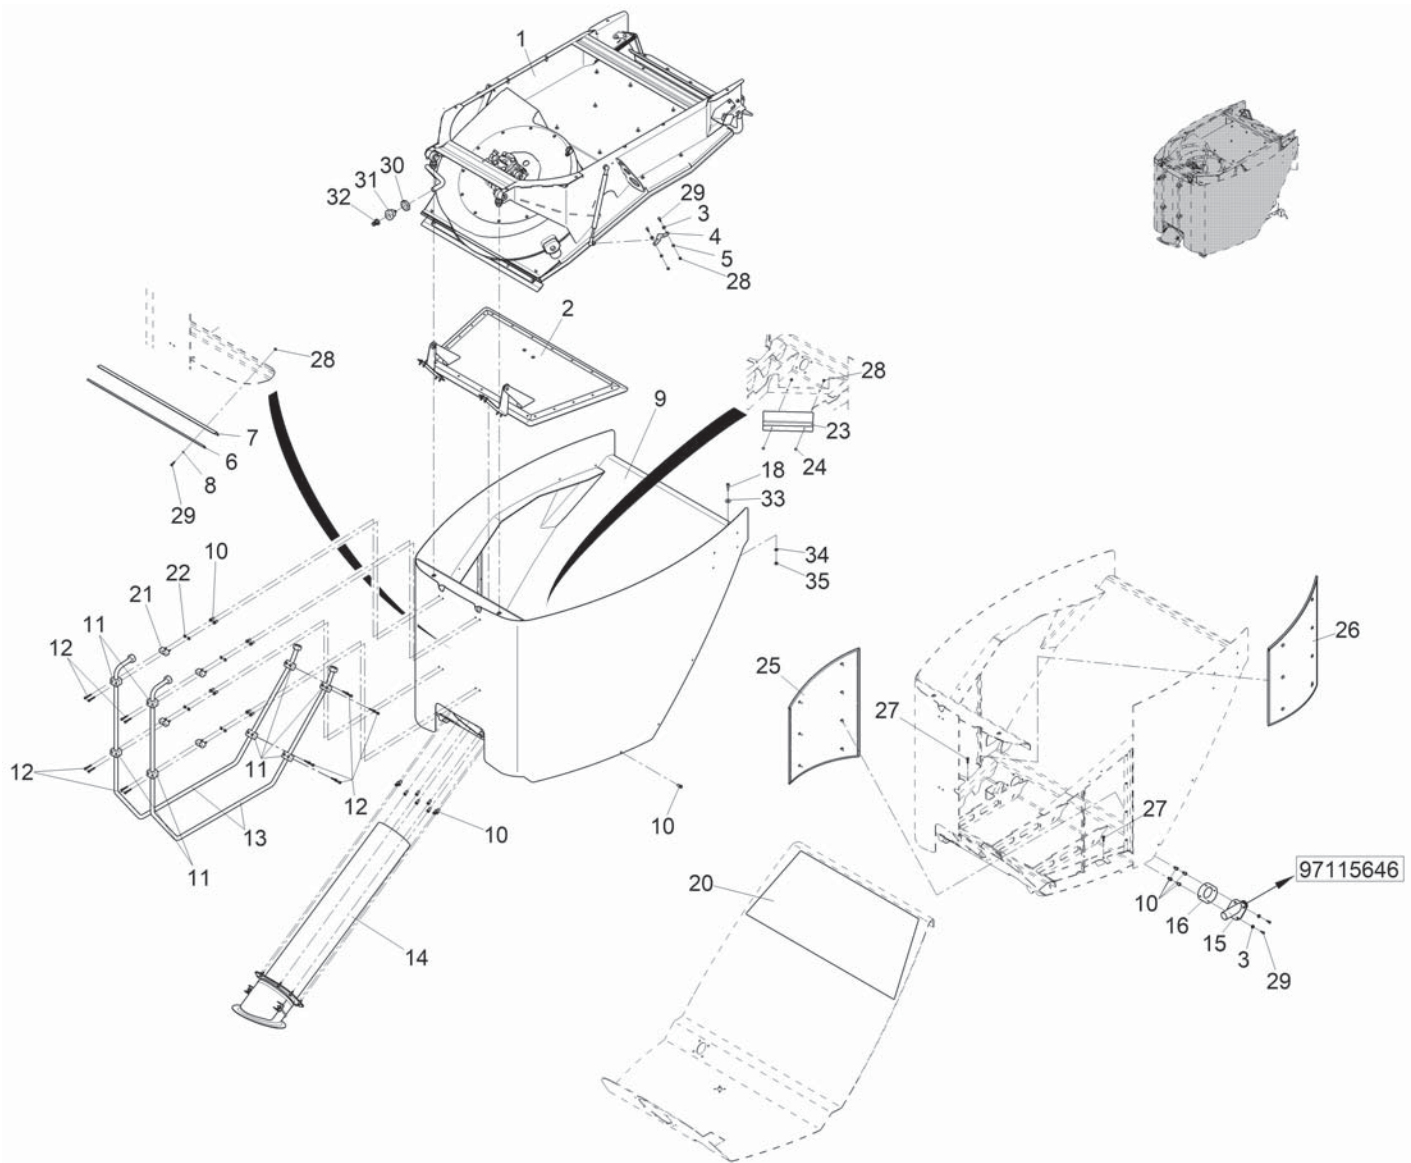

Hopper - Part 1

PARTS LIST - HOPPER - PART 1			
ITEM	PART NO.	QTY	DESCRIPTION
1		1	HOPPER LID CPL.
2			FLAP, CPL.
3	00730940	8	DETENT EDGED WASHER
4	01476290	2	MOUNTING LINK
5	00102150	4	WASHER
6	01471670	1	STRIP
7	01470820	1	GASKET
8	00740280	5	WASHER
9	03017840	1	TANK
10	01494530	23	RIVET NUT
11	01160730	8	PIPE CLAMP
12	01170820	16	SOCKET HEAD SCREW
13	03014710	2	HYDRAULIC PIPE
14		1	SUCTION PIPE CPL.
15	01470950	1	FLANGE
16	01470900	1	GASKET
18	01017630	1	CYLINDER HEAD SCREW
20			ABRASION PLATE
21	01474680	16	RUBBER BONDED METAL
22	01226390	16	DETENT EDGED WASHER
23	01474930	1	BRUSH RAIL
24	01071890	2	HEX.BOLT
25	01471580	1	FILTER L.H.
26	01471570	1	FILTER R.H.
27	00694790	2	SOCKET HEAD SCREW
28	00102140	11	HEX. NUT
29	00854190	13	HEXAGON SCREW
30	00073010	1	TUBE NUT
31	01495610	1	REDUCER
32	00523740	1	EQUIPMENT PIECE
33	00902280	1	WASHER
34	00101550	1	WASHER
35	00101540	1	HEX. NUT