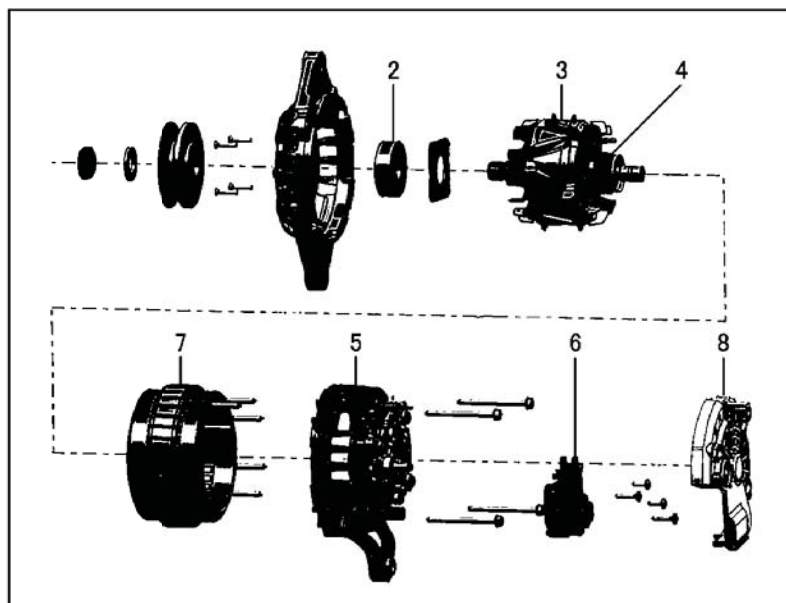

Generator

PARTS LIST - GENERATOR			
ITEM	PART NO.	QTY	DESCRIPTION
1	129908-77200	1	ALTERNATOR, 12V
2	129908-77710	1	BEARING, BALL FR ROTOR
3	129908-77720	1	
4	129908-77730	1	BEARING, BALL RR
5	129908-77740	1	RECTIFIER
6	129908-77750	1	REGULATOR
7	129908-77760	1	STATOR
8	129908-77770	1	PROTECTOR
9	129908-77220	1	BOLT, STOPPER M10
10	129A20-77350	1	PIECE, DISTANCE
11	26306-100002	1	NUT, M10
12	119810-77340	1	BOLT, ADJUSTER L=30
13	129688-77340	1	ADJUSTER, BELT