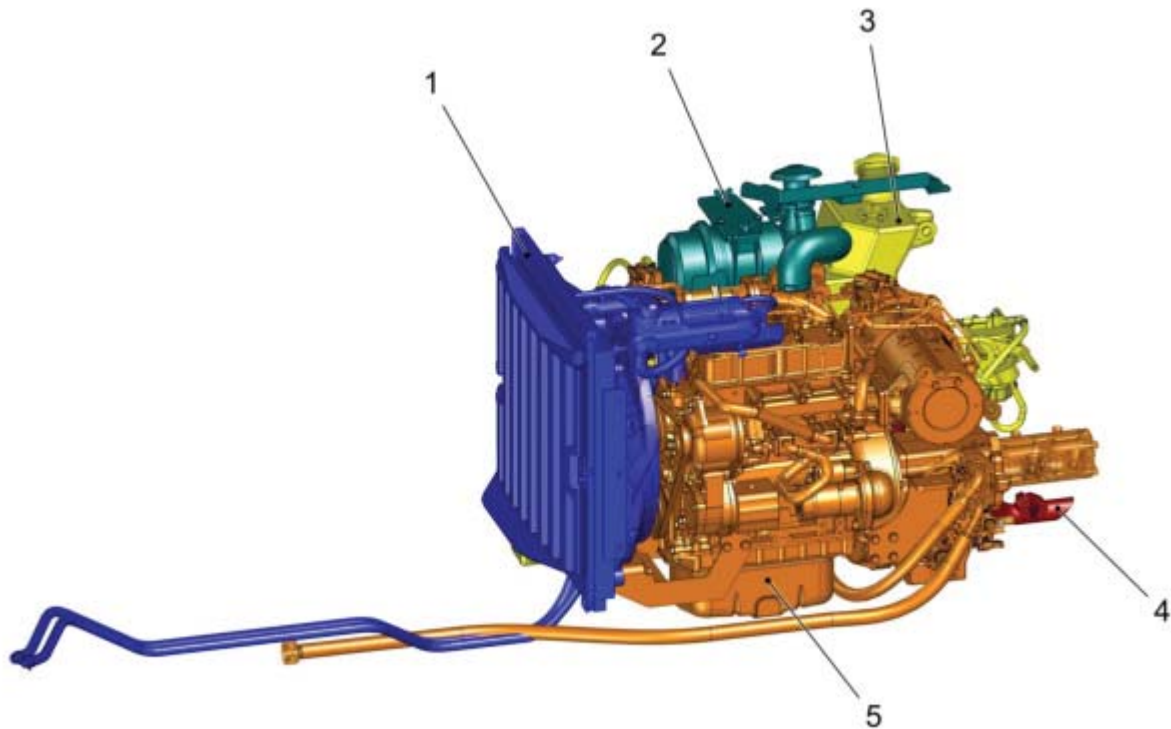

Motor Group

PARTS LIST - MOTOR GROUP	
ITEM	DESCRIPTION
1	RADIATOR
2	AIR CLEANER
3	FUEL SYSTEM
4	EXHAUST PIPE
5	MOTOR GROUP