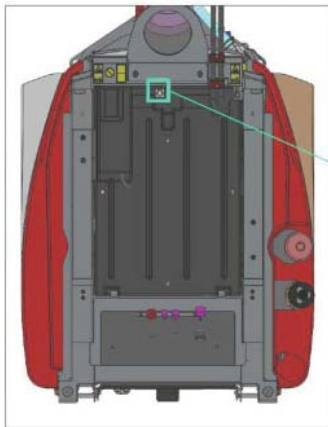

ITEM	PART NO.	QTY	DESCRIPTION
1	01477620	2	DECAL LIFTING JACK

1 17268475 – Aufkleber Wagenheber

1 17268475 – Aufkleber Wagenheber

Motorraum

2 17268483 – Aufkleber Motorraum

Zündschloss

17268442 – Aufkleber Zündschloss
 Lage wie abgebildet, Schlüsselstellung beachten