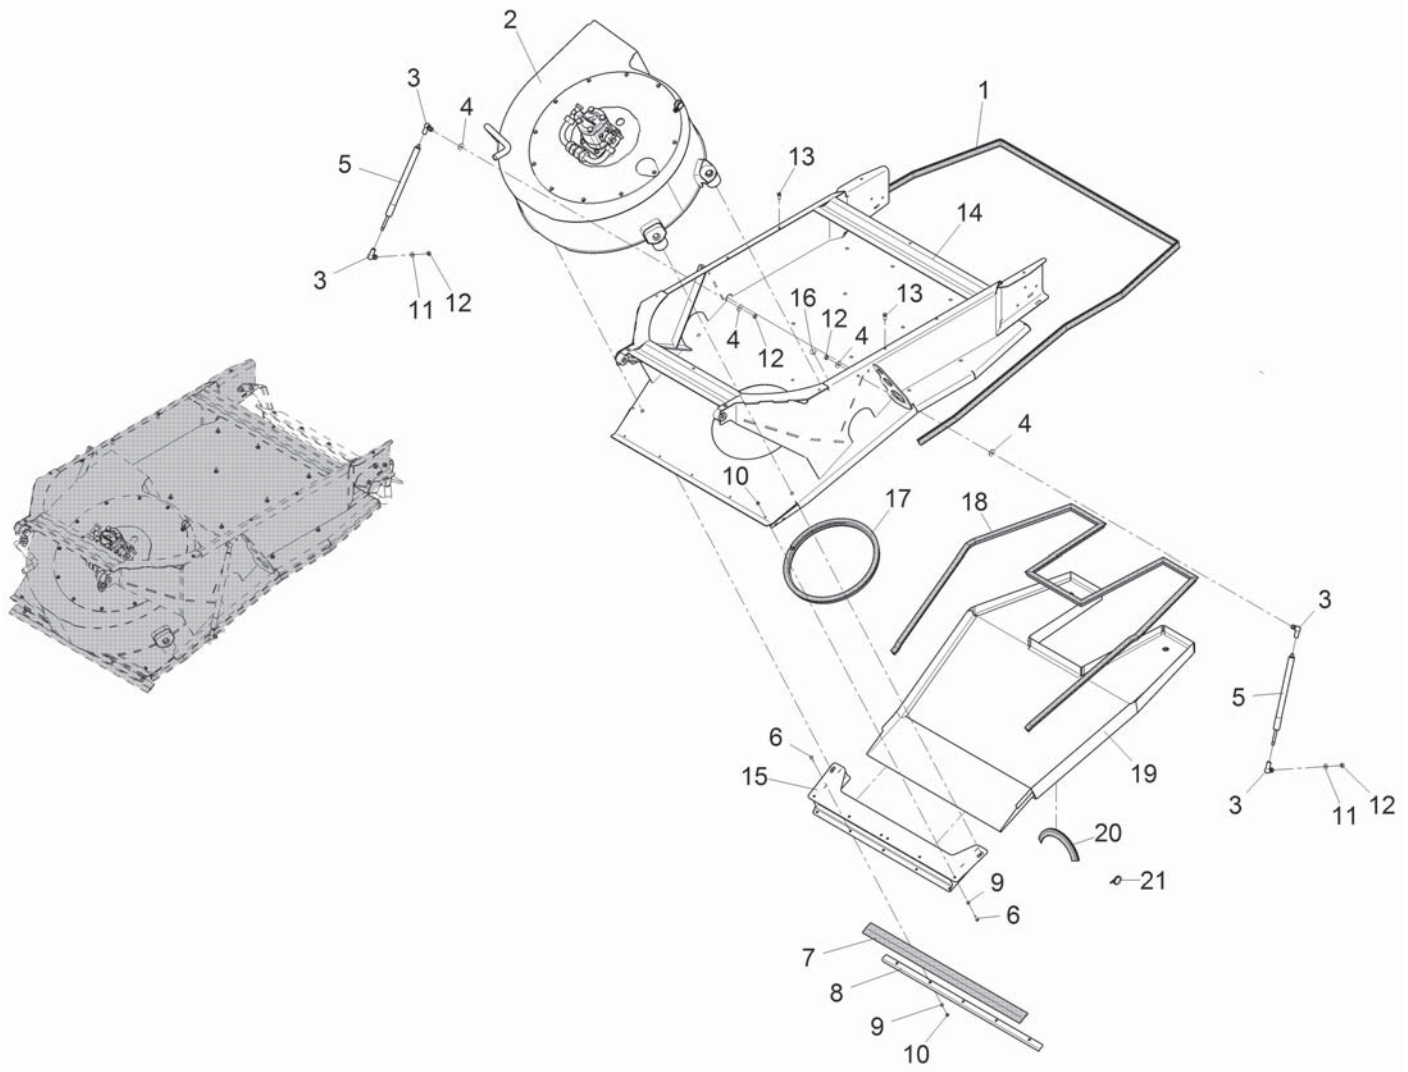

Hopper Lid - Part 1

PARTS LIST - HOPPER LID - PART 1			
ITEM	PART NO.	QTY	DESCRIPTION
1	01225930	3,400	SEALING PROFILE
2	01475670	1	BLOWER
3	01133950	4	HINGED JOINT
4	00902280	4	WASHER
5	01475590	2	GAS-PRESSURIZED SPRING
6	00854190	10	HEXAGON SCREW
7	01470820	1	GASKET
8	01471670	1	STRIP
9	00740280	10	WASHER
10	00102140	10	HEX. NUT
11	00740090	2	DETENT EDGED WASHER
12	00101540	4	HEX. NUT
13	01494530	12	RIVET NUT
14	03017850	1	COVER
15	01470840	1	REINFORCEMENT
16	00527770	1	DRAIN PLUG
17	00750430	1,000	EDGE PROTECTION
18	01052820	3,300	EDGE PROTECTION
19	01472290	1	ROUGH FILTER
20	01000300	0,200	EDGE PROTECTION 1.0-2.0
21	00121010	2	CABLE TIE