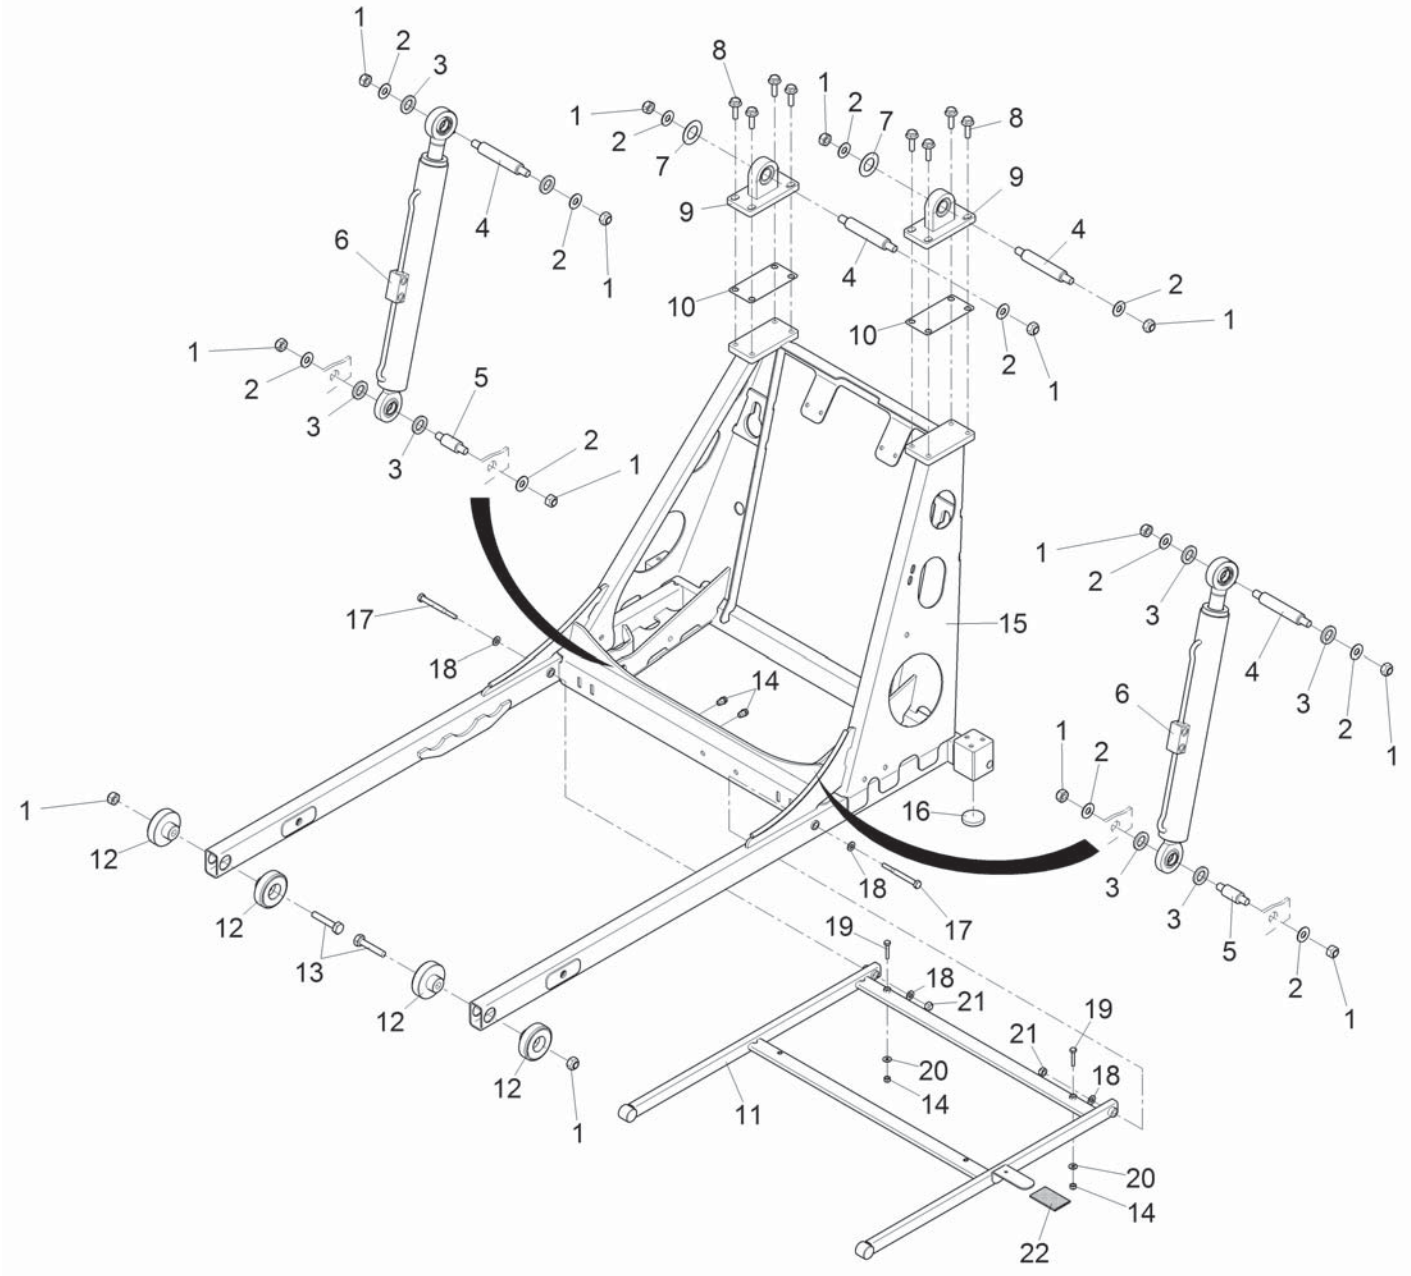

Change Rack Assembly

PARTS LIST - CHANGE RACK ASSEMBLY

ITEM	PART NO.	QTY	DESCRIPTION
1	00051490	14	HEX. NUT
2	00875950	12	WASHER
3	00154550	8	WASHER
4	01470420	4	BOLT
5	01470450	2	BOLT
6	01470440	2	HYDRAULIC CYLINDER
7	01102780	2	APPROACH DISK
8	00959260	8	HEX.BOLT
9	01471920	2	BEARING BLOCK
10	01471590	4	SHEET METAL
11	03012380	1	FRAME
12	01471930	4	ROLLER
13	00155770	2	HEX.BOLT
14	01112340	2	NUT
15	03012350	1	RACK
16	01470430	2	WASHER
17	00107600	2	HEX.BOLT
18	00053760	4	WASHER
19	00053040	2	HEX.BOLT
20	00730940	2	DETENT EDGED WASHER
21	00051500	2	HEX. NUT
22	00911270	0,060	HOSE