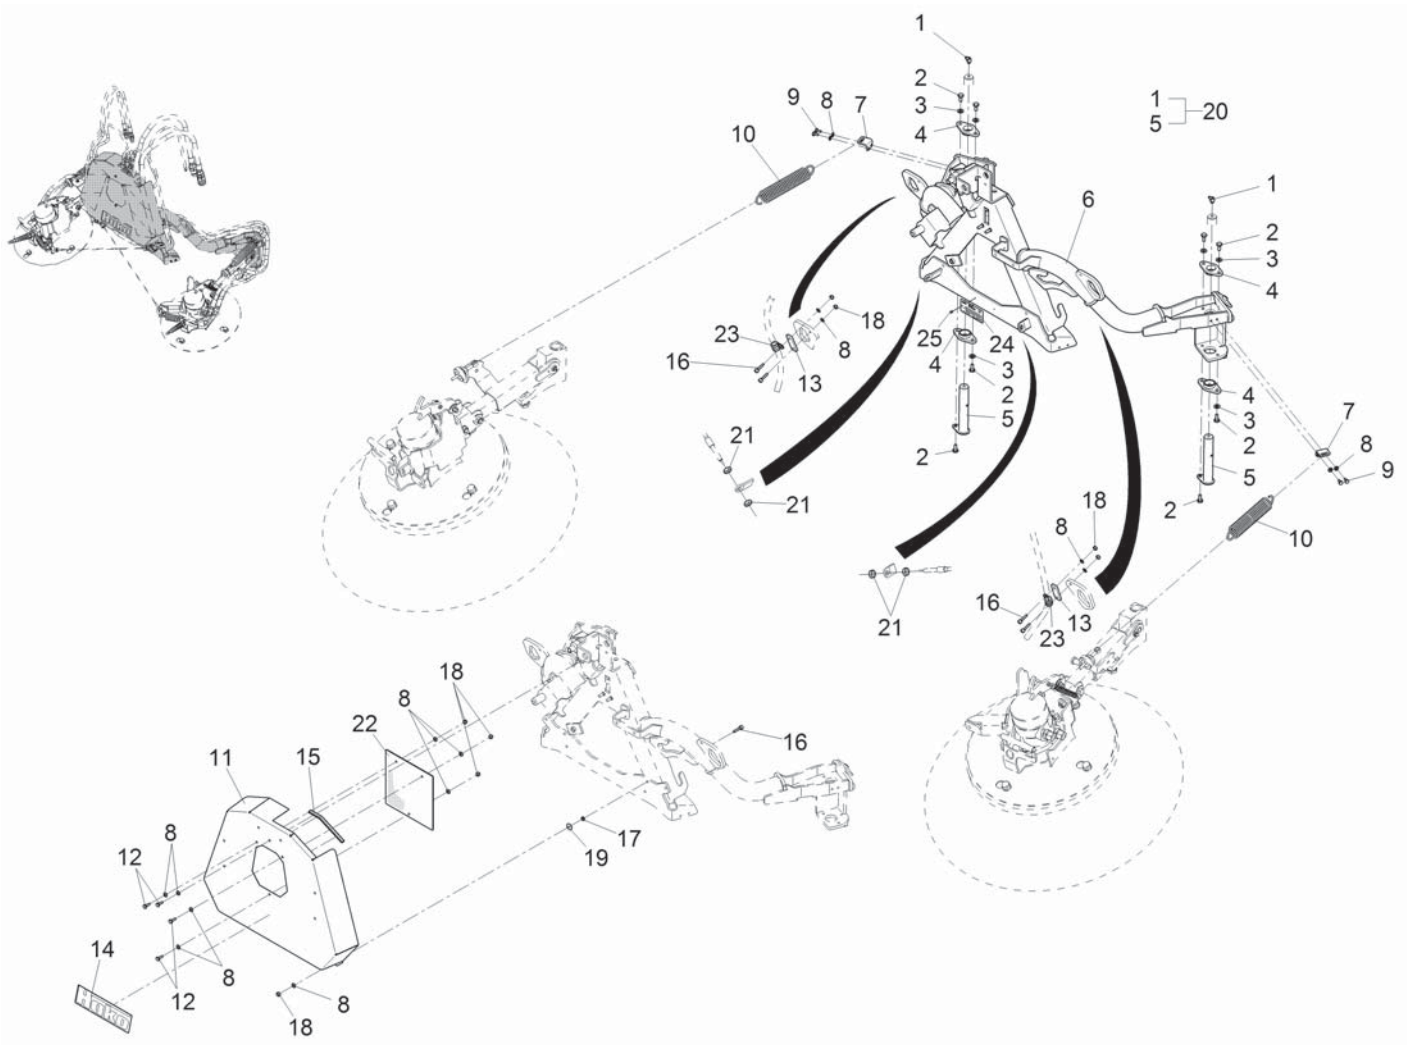

Sweeping Unit Sweeping Unit - Part 1

PARTS LIST - SWEEPING UNIT - PART 1

ITEM	PART NO.	QTY	DESCRIPTION
1	00025920	2	GREASE NIPPLE
2	00053080	8	HEXAGON SCREW
3	00053750	8	WASHER
4	01160170	4	FLANGE
5	01090130	2	BOLT, CPL.
6	01471180	1	COUPLING TRIANGLE
7	01473930	2	ANGLE
8	00053730	7	WASHER
9	01171270	4	SCREW
10	01473420	2	TENSION SPRING
11	01474730	1	COVER
12	00053010	4	HEX.BOLT
13	01475060	2	PLATE
14	01077130	1	LABEL HAKO SILVER
15	00721090	0,135	EDGE PROTECTION
16	00022220	8	SOCKET HEAD SCREW
17	00135790	2	HEX. NUT
18	00051520	7	HEX. NUT
19	00135120	1	WASHER
20	01065420	2	BOLT
21	00154100	2	HEX. NUT
22	01474910	1	PLEXIGLASS
23	00130250	2	PIPE CLAMP
24	01073780	1	NAMEPLATE
25	00504370	2	BLIND RIVET