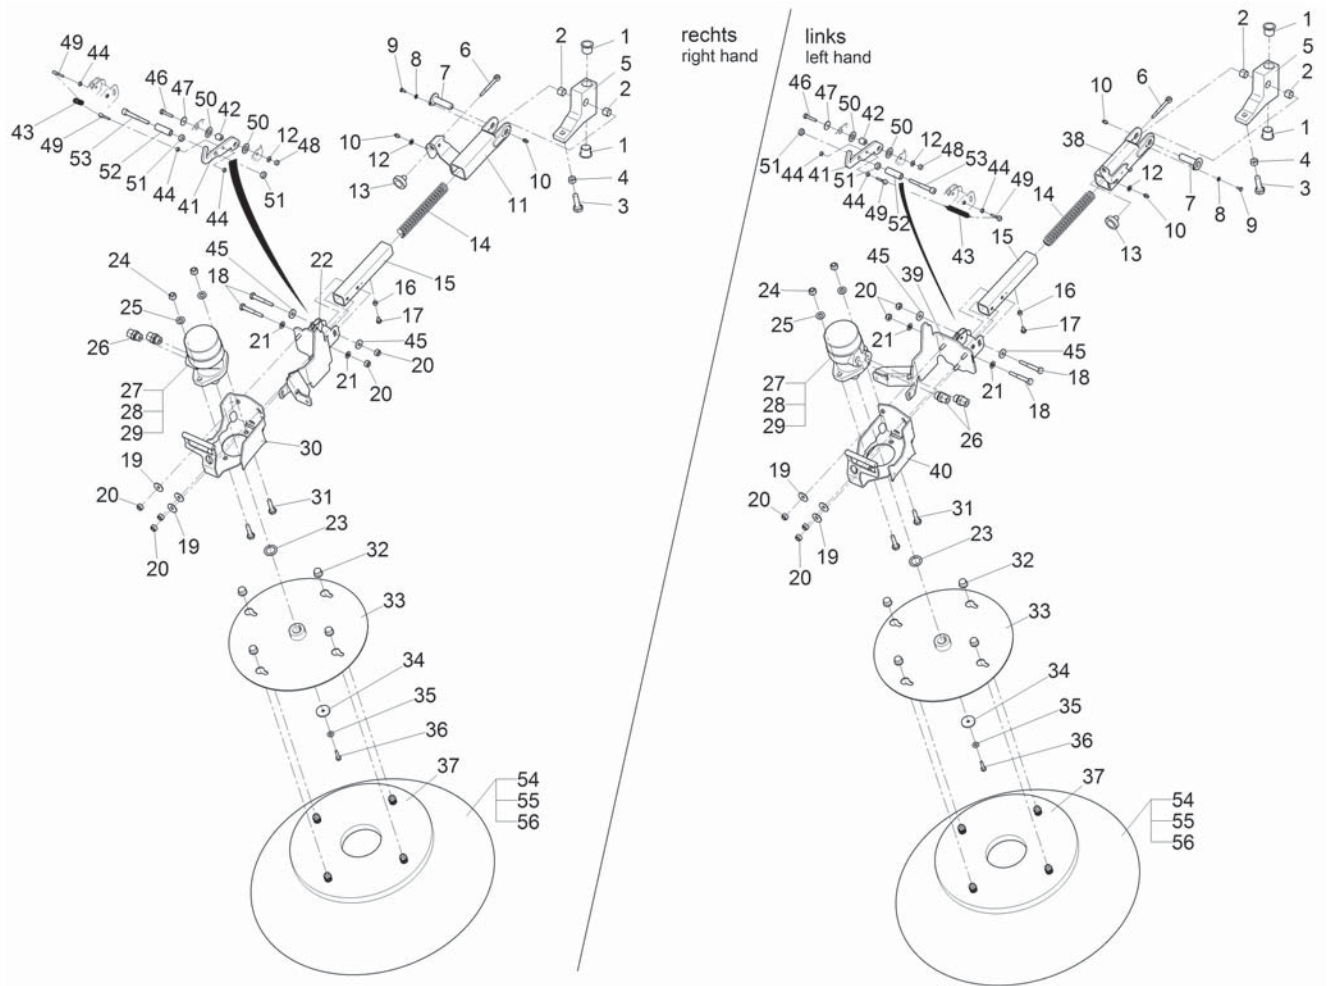

Circular Broom R.H. and L.H. (page 2)

PARTS LIST - CIRCULAR BROOM R.H. AND L.H.

ITEM	PART NO.	QTY	DESCRIPTION
35	00740090	1	DETENT EDGED WASHER
36	01066710	1	HEXAGON SCREW
37	01472170	1	STARTING DISK
38	01475020	1	BAR L.H.
39	01474850	1	PLATE L.H.
40	01475040	1	ENGINE CONSOLE L.H.
41	01473920	1	HOOK
42	01475050	1	BUSHING
43	00058510	1	TENSION SPRING
44	00053330	3	HEX. NUT
45	00972060	2	DISK WHEEL
46	00054690	1	HEXAGON SCREW
47	00042900	1	WASHER
48	00051510	1	HEX. NUT
49	00508770	2	EYE BOLT
50	01472170	4	STARTING DISK
51	00053360	4	HEX. NUT
52	00112010	0,060	HOSE
53	00962430	2	CYLINDER HEAD SCREW
54	99113202	1	PLATE BRUSH SYNTHETIC/STEEL
55	99113302	1	PLATE BRUSH STEEL
56	99113102	1	PLATE BRUSH SYNTHETIC