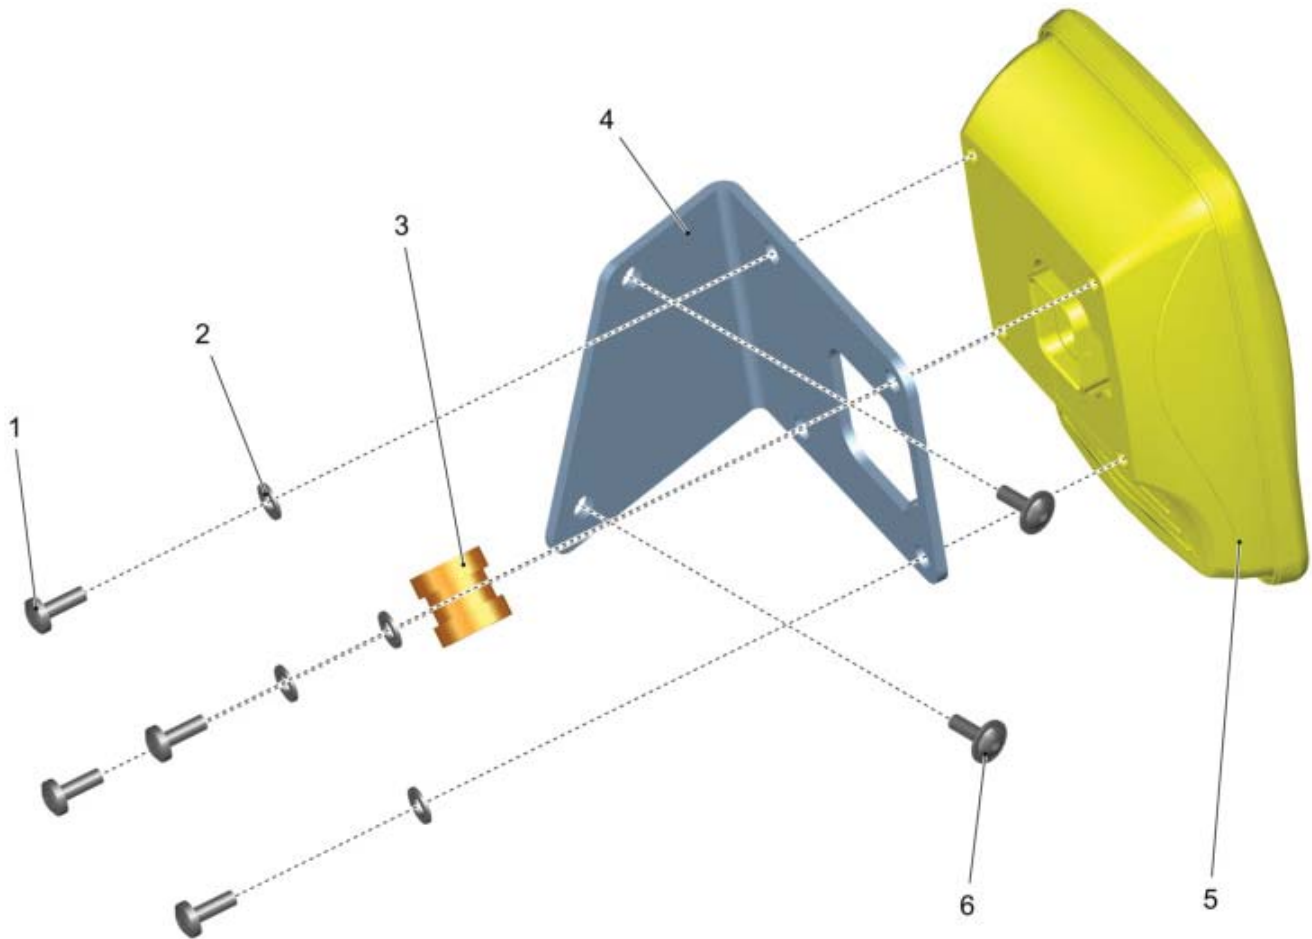

Multifunction Display Assembly

PARTS LIST - MULTIFUNCTION DISPLAY ASSEMBLY

ITEM	PART NO.	QTY	DESCRIPTION
1	00108650	4	FILLISTER-HEAD SCREW
2	00053720	4	WASHER
3	00130250	1	PIPE CLAMP
4	01474960	1	RETAINER
5	01470030	1	MULTIFUNCTION DISPLAY
6	01168030	2	LENS FLANGE SCREW