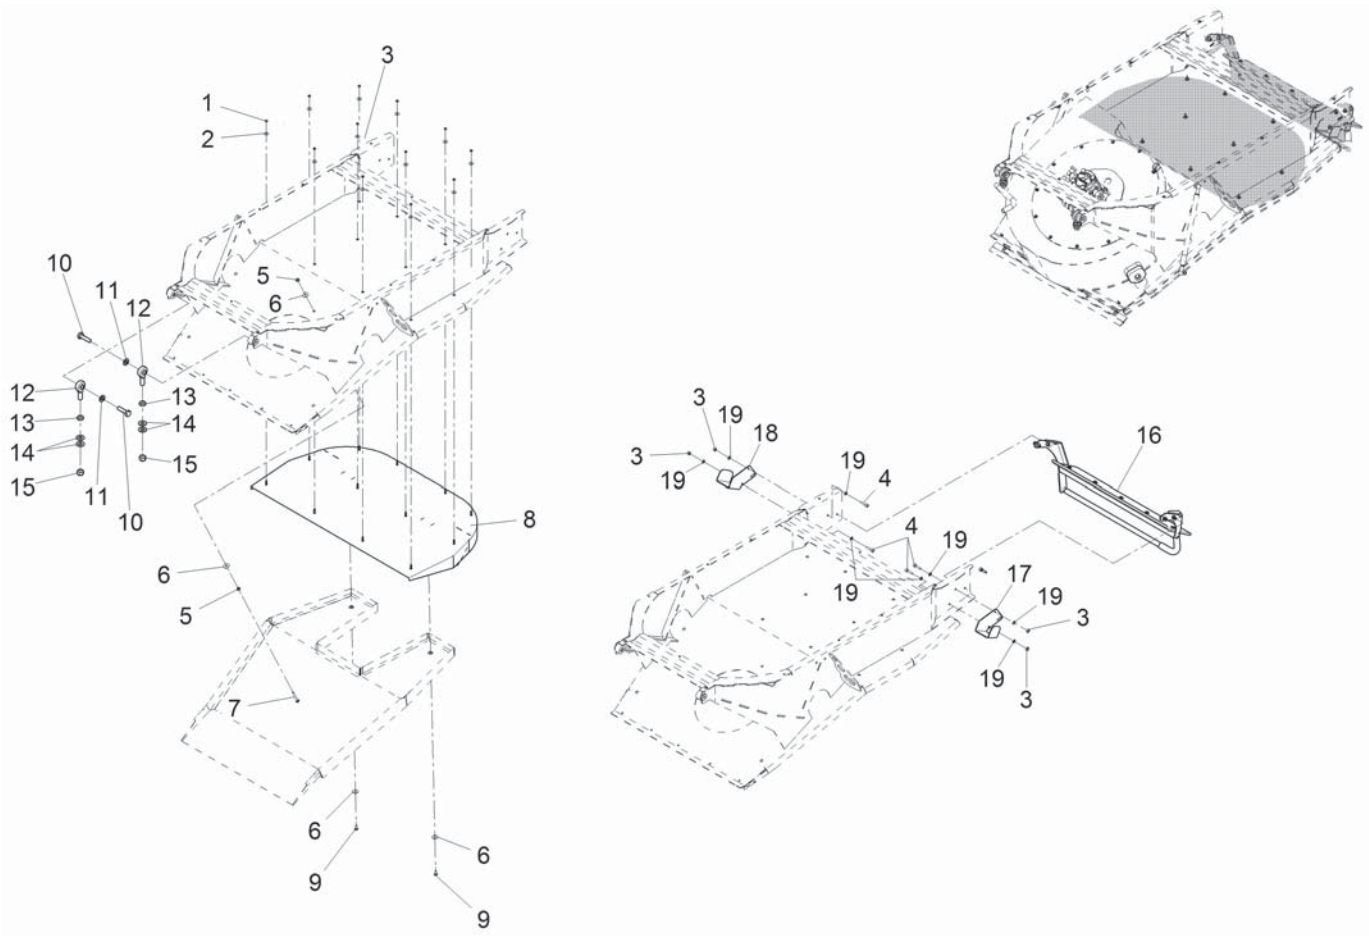

Hopper Lid - Part 2

PARTS LIST - HOPPER LID - PART 2

ITEM	PART NO.	QTY	DESCRIPTION
1	00102140	12	HEX. NUT
2	00854210	12	WASHER
3	00101540	2	HEX. NUT
4	01017630	2	CYLINDER HEAD SCREW
5	00971400	2	HEX. NUT
6	00902280	6	WASHER
7	00027910	4	HEX.BOLT
8	01470390	1	FOLDING PLATE
9	01071740	2	HEX.BOLT
10	00042740	2	HEX.BOLT
11	00134780	2	WASHER
12	01222760	2	SWIVEL HEAD
13	00074280	2	HEX. NUT
14	01476010	4	DETENT EDGED WASHER
15	00135350	2	HEX. NUT
16			HANDLE
17	01475450	1	RETAINER L.H.
18	01475500	1	RETAINER R.H.
19	00101550	8	WASHER